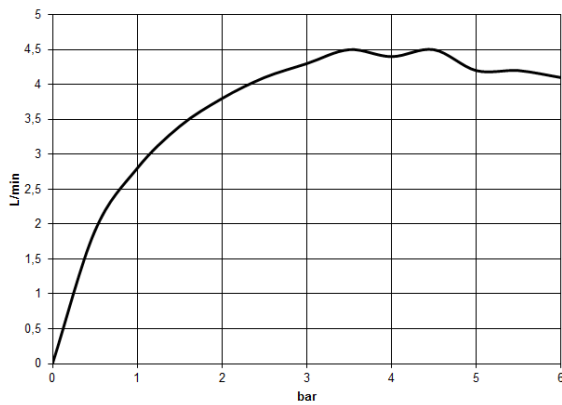

Empfohlenes Zubehör

UP-Wandwinkel -

35 085 970 90

- Max. Einbautiefe 163 mm
- Min. Einbautiefe 90 mm

13 800 705

mm [inches]

Durchflussdiagramm

Zertifikate