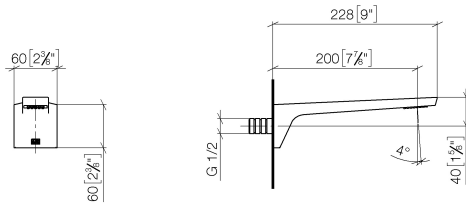

13 800 705

- Ausladung 200 mm
- starrer Auslauf
- rechteckiges Strahlbild mit 40 Einzelstrahlen
- Bohrungsdurchmesser 37 mm
- bleifrei
- Anschluss 1/2"
- Steckanschluss-Montage
- Durchfluss max. 4,5 l/min
- Dieses Produkt leistet einen Beitrag zur Erfüllung der Vorgaben von nachhaltigen Gebäudezertifizierungen, z.B. LEED®, BREEAM®, DGNB

Empfohlenes Zubehör

UP-Wandwinkel -

35 085 970 90

- Max. Einbautiefe 163 mm
- Min. Einbautiefe 90 mm

13 800 705

mm [inches]

Durchflussdiagramm

Zertifikate